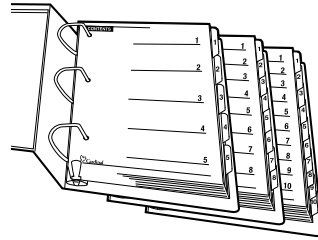

### ONESTEP® 6 PACK Index System

- Multiple index sets are fast and easy.
- Use standard office copier, laser or inkjet printer to print content titles onto Table of Content Sheets (provided)
- Numerical tabs correspond to content sheet numbers
- Mylar® reinforced tabs and content sheet
- Use with 11" x 8½" sheets
- FREE online templates available at [www.cardinalbrands.com](http://www.cardinalbrands.com)

ITEM NUMBER	ID NO 83086		COLOR	CTN WT LBS	CTN CUBE	CTN QTY	MIN ORD QTY	U O M
	UPC							
<b>8½" X 11" SHEET SIZE (W X H)</b>								
60523	60523	9	5 Tab, White	15.7	0.6	24	24	PK
60528	60528	4	5 Tab, Multi	15.7	0.6	24	24	PK
60823	60823	0	8 Tab, White	27.3	0.7	24	24	PK
60828	60828	5	8 Tab, Multi	27.3	0.7	24	24	PK
61023	61023	3	10 Tab, White	32.8	0.8	24	24	PK
61028	61028	8	10 Tab, Multi	32.8	0.8	24	24	PK